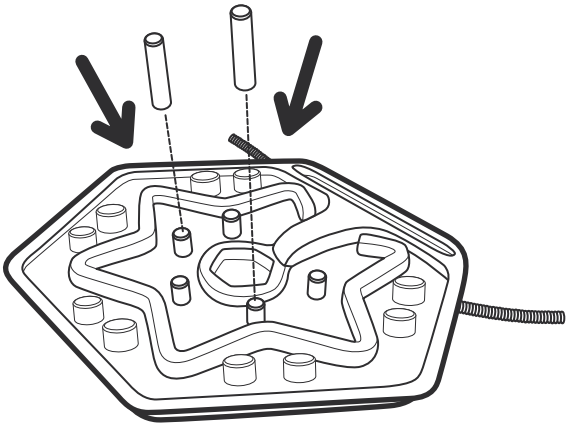

SUNNY
Poolheating

www.schlemmer-ecotech.com

2x

2x

1x

+

1-6x

< 500 l/h

1x - 6x

FIN

> 500 l/h =

!

1x - 6x

FIN

Schlemmer GmbH

Headoffice
Gruber Strasse 48
85586 Poing / Germany