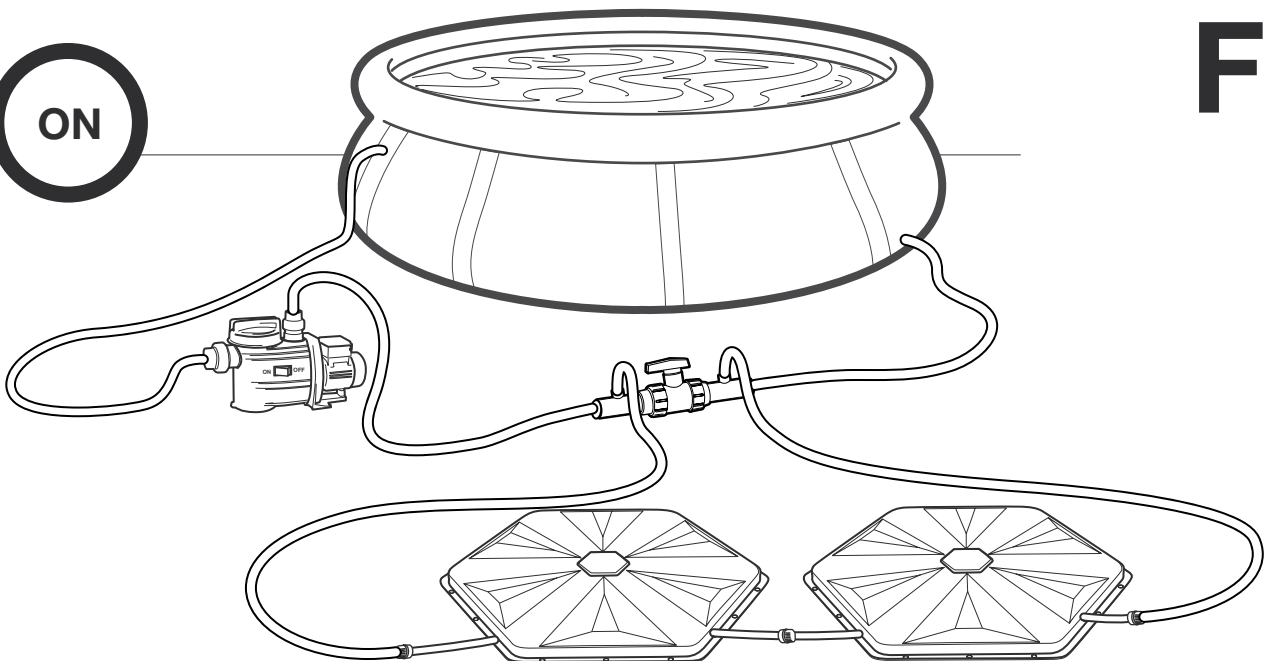

1x - 6x

FIN

> 500 l/h =

!

1x - 6x

FIN

Schlemmer GmbH

Headoffice
Gruber Strasse 48
85586 Poing / Germany